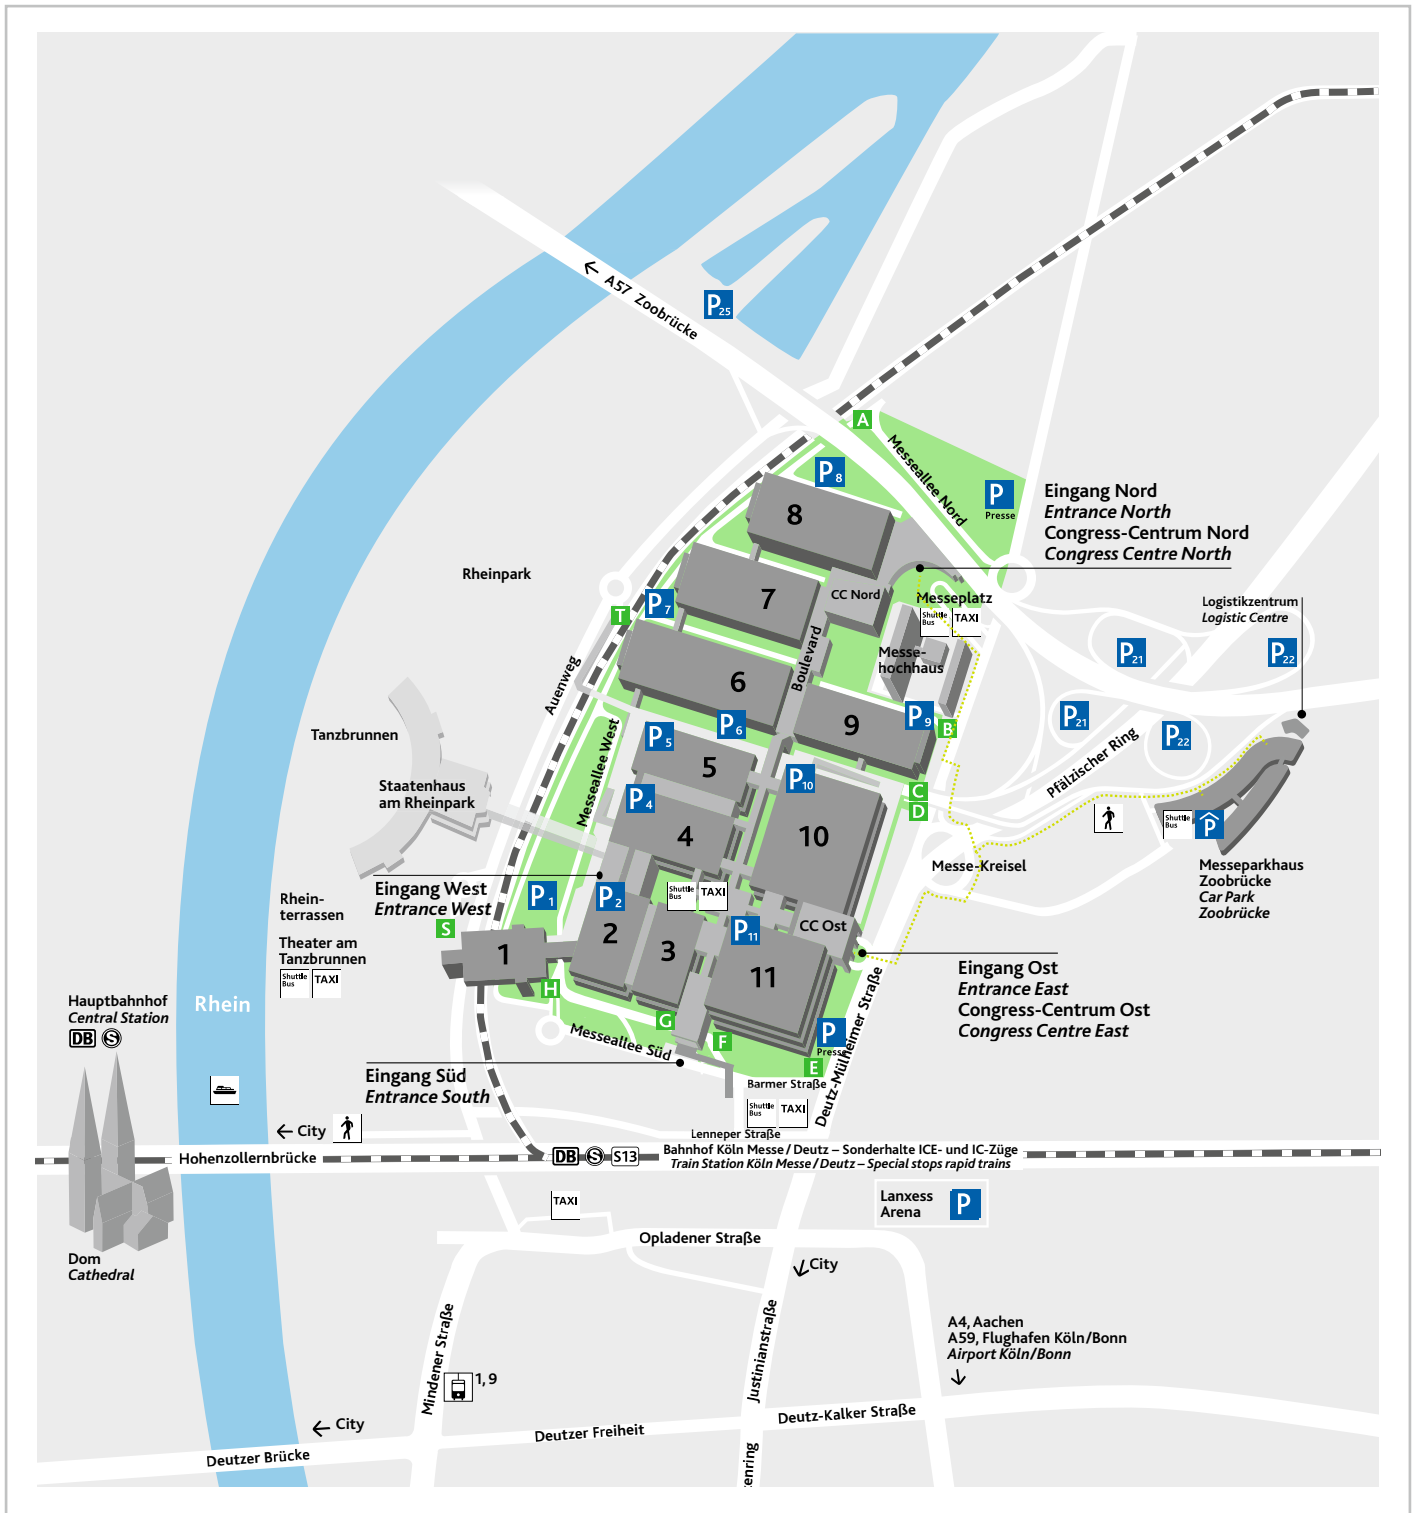

## Discover the Koelnmesse

**P**  
Parkplatz • Parking

**P**  
Parkhaus • Car Park

  
Fußweg • Pedestrian route

  
Fußweg Messeparkhaus Zoobrücke  
Pedestrian route Car Park Zoobrücke

  
Pendelbus • Shuttle Bus

  
Taxi • Taxi

**DB**  
Bahnhof • Train Station

 S13  
S-Bahn Koelnmesse –  
Flughafen Köln/Bonn  
Suburban Railway from Koelnmesse  
to Cologne/Bonn Airport

  
Straßenbahnhaltestelle • Tram Stop

**U**  
U-Bahn • Subway

  
Fähre: City/Hbf.  
Ferry: City/Central Station

**A**  
Tor • Gate